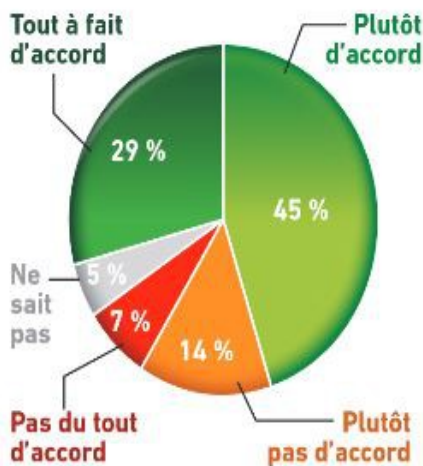

Activité 2 : L'influence de l'UE et ses limites

* Quels sont les atouts et les limites de l'influence de l'UE ?

1 Un bateau de guerre néerlandais à Djibouti

Dans le cadre de l'opération Atalante, la Force navale européenne EUNAVFOR lutte contre la piraterie dans l'océan Indien.

3 Une Union européenne en crise ?

« Si l'Union européenne reste la première puissance économique de la planète, son poids relatif décline, notamment en raison de la croissance rapide de l'Asie orientale. Ses taux de croissance sont particulièrement bas depuis ces dernières années, le chômage particulièrement élevé. Avec la crise de la dette grecque, un éclatement de la zone euro a même été évoqué, certains invoquant qu'une sortie de la zone redonnerait de plus grandes marges de manœuvre aux États. Au niveau politique, les élections européennes de 2014 ont été marquées par la montée de l'euro-scepticisme au sein des États, qui traduit le discrédit et le désaveu des électeurs vis-à-vis du projet européen. Face à la crise en Ukraine, l'UE a adopté des sanctions économiques à l'encontre de la Russie. Mais elle se doit à terme de revoir sa politique de voisinage, d'élargissement, ainsi que sa relation avec la Russie, dont elle continue de dépendre pour sa fourniture d'énergie. »

■ D'après Franck Tétart (dir.), *Grand Atlas 2016*, Courrier international-Autrement, 2015.

a. La répartition de l'aide au développement (en %)

b. Sondage : L'aide au développement contribue-t-elle à la paix et à l'égalité dans le monde ?*