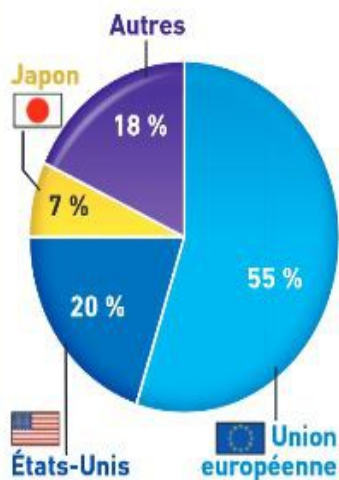

Activité 2 : L'influence de l'UE et ses limites

* Quels sont les atouts et les limites de l'influence de l'UE ?

1 Un bateau de guerre néerlandais à Djibouti

Dans le cadre de l'opération Atalante, la Force navale européenne EUNAVFOR lutte contre la piraterie dans l'océan Indien.

3 Une Union européenne en crise ?

« Si l'Union européenne reste la première puissance économique de la planète, son poids relatif décline, notamment en raison de la croissance rapide de l'Asie orientale. Ses taux de croissance sont particulièrement bas depuis ces dernières années, le chômage particulièrement élevé. Avec la crise de la dette grecque, un éclatement de la zone euro a même été évoqué, certains invoquant qu'une sortie de la zone redonnerait de plus grandes marges de manœuvre aux États. Au niveau politique, les élections européennes de 2014 ont été marquées par la montée de l'euro-scepticisme au sein des États, qui traduit le discrédit et le désaveu des électeurs vis-à-vis du projet européen. Face à la crise en Ukraine, l'UE a adopté des sanctions économiques à l'encontre de la Russie. Mais elle se doit à terme de revoir sa politique de voisinage, d'élargissement, ainsi que sa relation avec la Russie, dont elle continue de dépendre pour sa fourniture d'énergie. »

■ D'après Franck Tétart (dir.), *Grand Atlas 2016*, Courrier international-Autrement, 2015.

a. La répartition de l'aide au développement (en %)

b. Sondage : L'aide au développement contribue-t-elle à la paix et à l'égalité dans le monde ?*