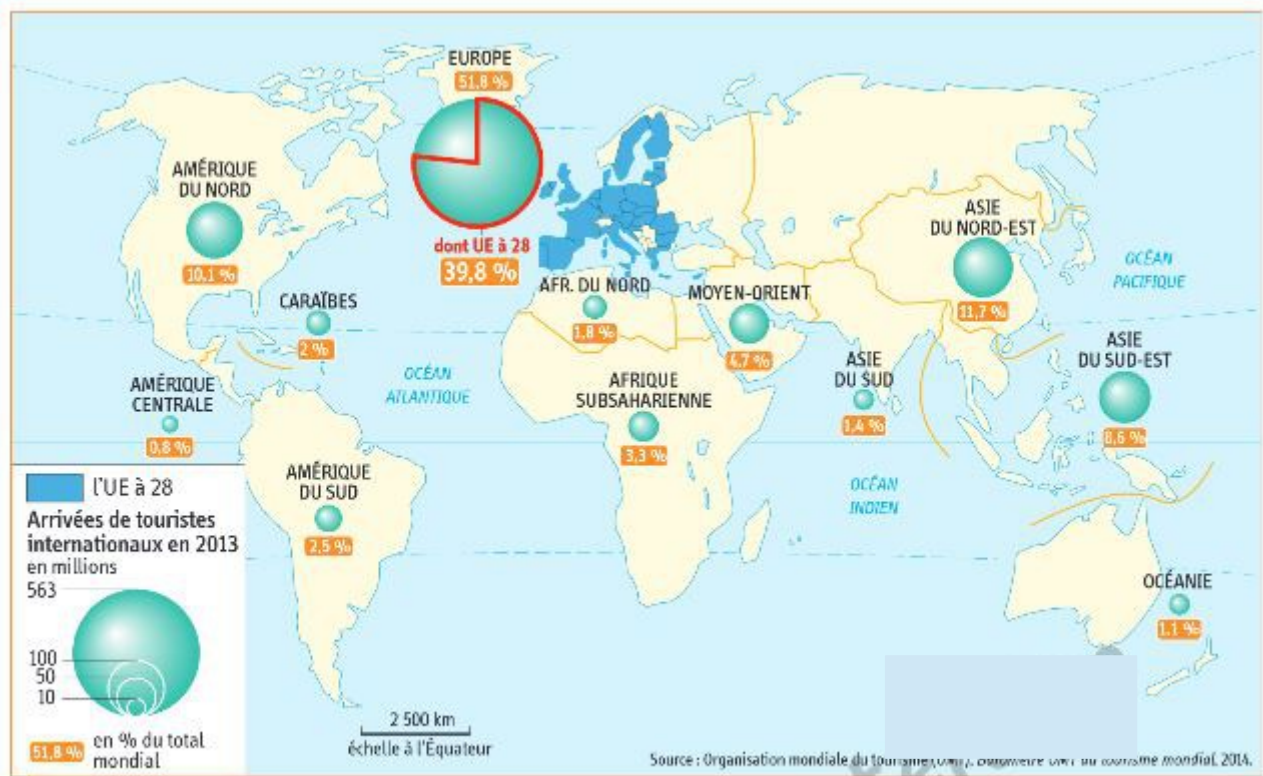

Activité 2 : L'influence de l'UE et ses limites

* Quels sont les atouts et les limites de l'influence de l'UE ?

1 Un bateau de guerre néerlandais à Djibouti

Dans le cadre de l'opération Atalante, la Force navale européenne EUNAVFOR lutte contre la piraterie dans l'océan Indien.

3 Une Union européenne en crise ?

« Si l'Union européenne reste la première puissance économique de la planète, son poids relatif décline, notamment en raison de la croissance rapide de l'Asie orientale. Ses taux de croissance sont particulièrement bas depuis ces dernières années, le chômage particulièrement élevé. Avec la crise de la dette grecque, un éclatement de la zone euro a même été évoqué, certains invoquant qu'une sortie de la zone redonnerait de plus grandes marges de manœuvre aux États. Au niveau politique, les élections européennes de 2014 ont été marquées par la montée de l'euro-scepticisme au sein des États, qui traduit le discrédit et le désaveu des électeurs vis-à-vis du projet européen. Face à la crise en Ukraine, l'UE a adopté des sanctions économiques à l'encontre de la Russie. Mais elle se doit à terme de revoir sa politique de voisinage, d'élargissement, ainsi que sa relation avec la Russie, dont elle continue de dépendre pour sa fourniture d'énergie. »

■ D'après Franck Tétart (dir.), *Grand Atlas 2016*, Courrier international-Autrement, 2015.

a. La répartition de l'aide au développement (en %)

b. Sondage : L'aide au développement contribue-t-elle à la paix et à l'égalité dans le monde ?*

Source : www.euractiv.fr, 2015.

*Sondage auprès d'habitants de l'UE.

2 L'UE et l'aide publique au développement

4 L'UE dans le tourisme international

5 La dépendance énergétique de l'UE

Dessin de Stephff paru dans *Courrier international*, 11 avril 2014.